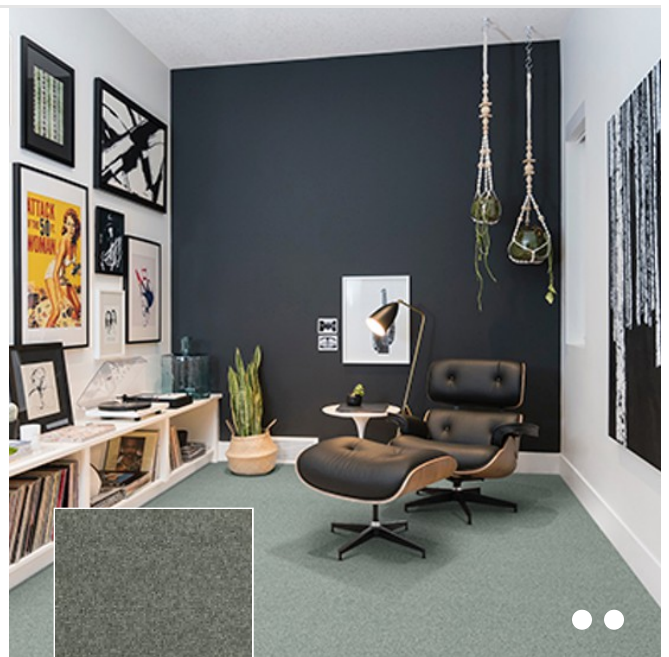

Valentine - Living Colours 2

SmartStrand Forever Clean Teppichböden bieten das höchste verfügbare Niveau an Ästhetik, Komfort und Leistung.

- Der perfekte Teppichboden für Familien mit Kindern und Haustieren
- Neue Nanoloc™-Technologie als Schutz gegen Verschüttungen, für schnelle und einfache Reinigung
- Der einzige Teppichboden mit integriertem Flecken- und Schmutzschutz, der nicht abnutzt oder ausgewaschen wird
- Außergewöhnliche Beständigkeit, die Stil, Schönheit und Optik Ihres Teppichbodens bewahrt
- Luxuriöse Weichheit, in der Ihre Zehen ins Träumen geraten
- Eine bahnbrechende Technologie, auf erneuerbaren, nachhaltigen Teppichfasern eingesetzt ... Schönheit bewahren, auch die unseres Planeten

TECHNISCHE DATEN

Rücken: SB
 Qualitätskode: UWO
 Herstellungsart: Tufted
 Polmaterial: SmartStrand

590 / Valentine - Living Colours