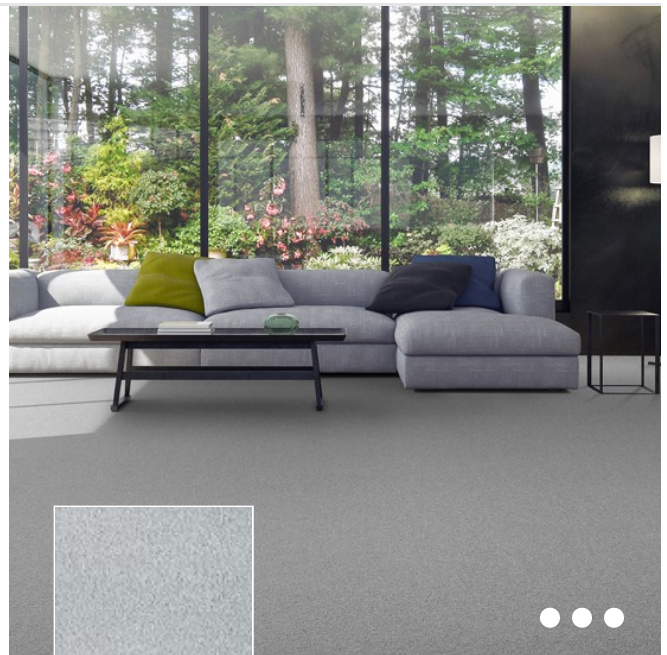

Romance - Living Colours 2

SmartStrand Forever Clean Teppichböden bieten das höchste verfügbare Niveau an Ästhetik, Komfort und Leistung.

- Der perfekte Teppichboden für Familien mit Kindern und Haustieren
- Neue Nanoloc™-Technologie als Schutz gegen Verschüttungen, für schnelle und einfache Reinigung
- Der einzige Teppichboden mit integriertem Flecken- und Schmutzschutz, der nicht abnutzt oder ausgewaschen wird
- Außergewöhnliche Beständigkeit, die Stil, Schönheit und Optik Ihres Teppichbodens bewahrt
- Luxuriöse Weichheit, in der Ihre Zehen ins Träumen geraten
- Eine bahnbrechende Technologie, auf erneuerbaren, nachhaltigen Teppichfasern eingesetzt ... Schönheit bewahren, auch die unseres Planeten

TECHNISCHE DATEN

Rücken: SB
Qualitätskode: YHO
Herstellungsart: Tufted
Polmaterial: Smartstrand

871 / Romance - Living Colours