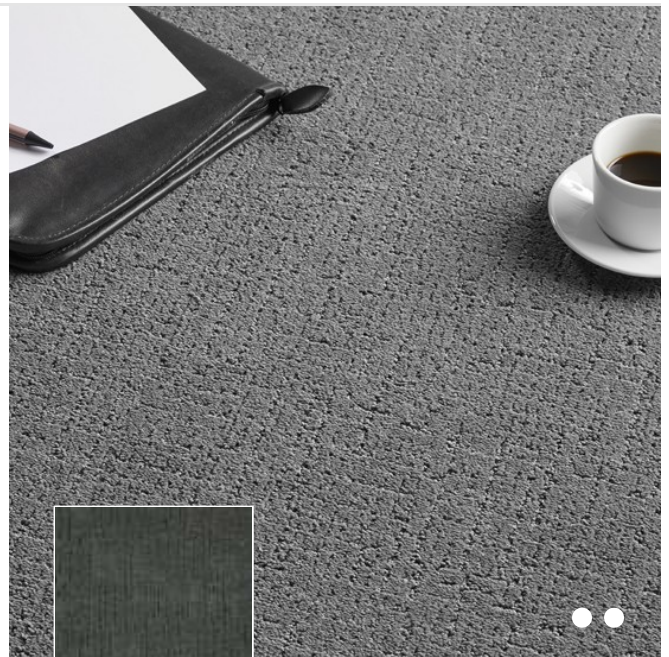

Loft Life Sweet - Living Colours 2

SmartStrand Forever Clean Teppichböden bieten das höchste verfügbare Niveau an Ästhetik, Komfort und Leistung.

- Der perfekte Teppichboden für Familien mit Kindern und Haustieren
- Neue Nanoloc™-Technologie als Schutz gegen Verschüttungen, für schnelle und einfache Reinigung
- Der einzige Teppichboden mit integriertem Flecken- und Schmutzschutz, der nicht abnutzt oder ausgewaschen wird
- Außergewöhnliche Beständigkeit, die Stil, Schönheit und Optik Ihres Teppichbodens bewahrt
- Luxuriöse Weichheit, in der Ihre Zehen ins Träumen geraten
- Eine bahnbrechende Technologie, auf erneuerbaren, nachhaltigen Teppichfasern eingesetzt ... Schönheit bewahren, auch die unseres Planeten

810 / Loft Life Sweet - Living Co

TECHNISCHE DATEN

Rücken: SB
Qualitätskode: UU2
Herstellungsart: Tufted
Polmaterial: SmartStrand