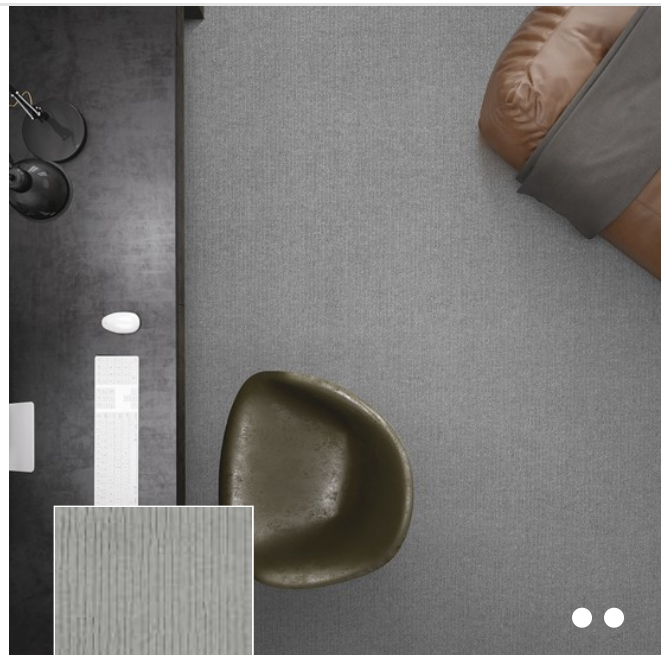

## Loft Life Pure - Living Colours 2

**SmartStrand Forever Clean Teppichböden bieten das höchste verfügbare Niveau an Ästhetik, Komfort und Leistung.**

- Der perfekte Teppichboden für Familien mit Kindern und Haustieren
- Neue Nanoloc™-Technologie als Schutz gegen Verschüttungen, für schnelle und einfache Reinigung
- Der einzige Teppichboden mit integriertem Flecken- und Schmutzschutz, der nicht abnutzt oder ausgewaschen wird
- Außergewöhnliche Beständigkeit, die Stil, Schönheit und Optik Ihres Teppichbodens bewahrt
- Luxuriöse Weichheit, in der Ihre Zehen ins Träumen geraten
- Eine bahnbrechende Technologie, auf erneuerbaren, nachhaltigen Teppichfasern eingesetzt ... Schönheit bewahren, auch die unseres Planeten

### TECHNISCHE DATEN

Rücken: SB  
Qualitätskode: UU1  
Herstellungsart: Tufted  
Polmaterial: SmartStrand

870 / Loft Life Pure - Living Colours