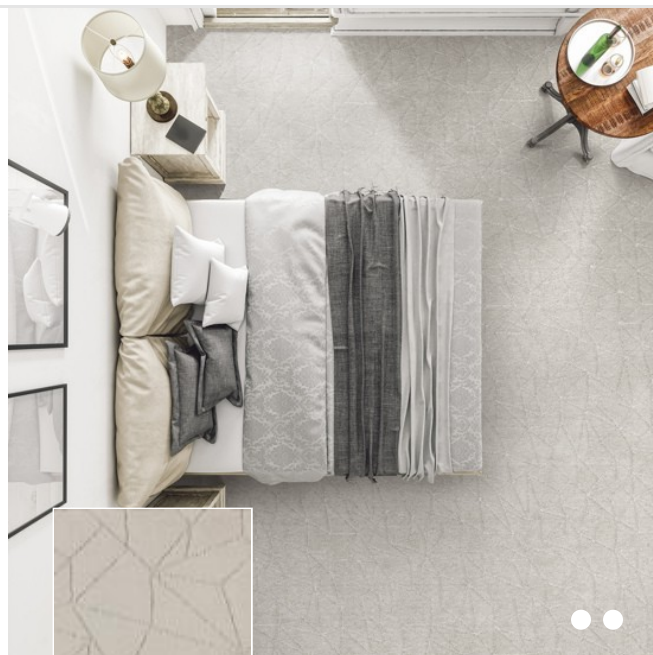

Loft Life Grand - Living Colours 2

SmartStrand Forever Clean Teppichböden bieten das höchste verfügbare Niveau an Ästhetik, Komfort und Leistung.

- Der perfekte Teppichboden für Familien mit Kindern und Haustieren
- Neue Nanoloc™-Technologie als Schutz gegen Verschüttungen, für schnelle und einfache Reinigung
- Der einzige Teppichboden mit integriertem Flecken- und Schmutzschutz, der nicht abnutzt oder ausgewaschen wird
- Außergewöhnliche Beständigkeit, die Stil, Schönheit und Optik Ihres Teppichbodens bewahrt
- Luxuriöse Weichheit, in der Ihre Zehen ins Träumen geraten
- Eine bahnbrechende Technologie, auf erneuerbaren, nachhaltigen Teppichfasern eingesetzt ... Schönheit bewahren, auch die unseres Planeten

TECHNISCHE DATEN

Rücken: SB
Qualitätskode: UU3
Herstellungsart: Tufted
Polmaterial: SmartStrand

880 / Loft Life Grand - Living Co