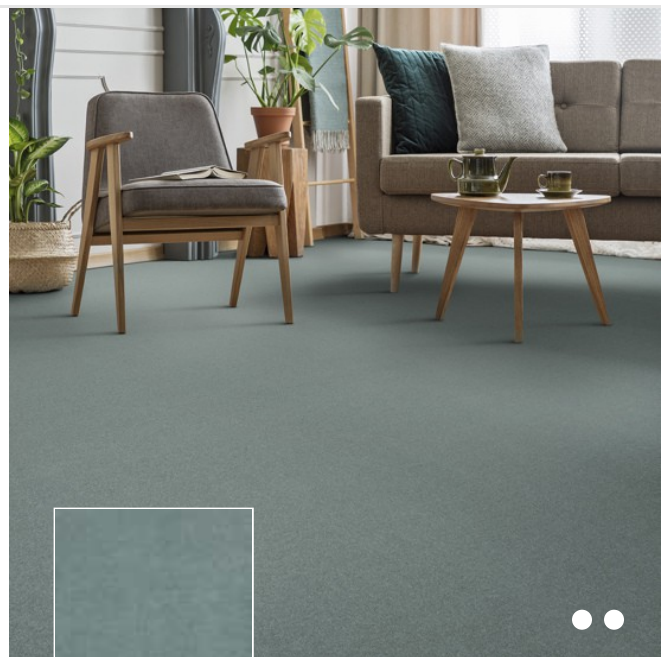

## Lior - Living Colours 2

**SmartStrand Forever Clean Teppichböden bieten das höchste verfügbare Niveau an Ästhetik, Komfort und Leistung.**

- Der perfekte Teppichboden für Familien mit Kindern und Haustieren
- Neue Nanoloc™-Technologie als Schutz gegen Verschüttungen, für schnelle und einfache Reinigung
- Der einzige Teppichboden mit integriertem Flecken- und Schmutzschutz, der nicht abnutzt oder ausgewaschen wird
- Außergewöhnliche Beständigkeit, die Stil, Schönheit und Optik Ihres Teppichbodens bewahrt
- Luxuriöse Weichheit, in der Ihre Zehen ins Träumen geraten
- Eine bahnbrechende Technologie, auf erneuerbaren, nachhaltigen Teppichfasern eingesetzt ... Schönheit bewahren, auch die unseres Planeten

### TECHNISCHE DATEN

Rücken: SB  
Qualitätskode: USO  
Herstellungsart: Tufted  
Polmaterial: SmartStrand

740 / Lior - Living Colours 2 / O