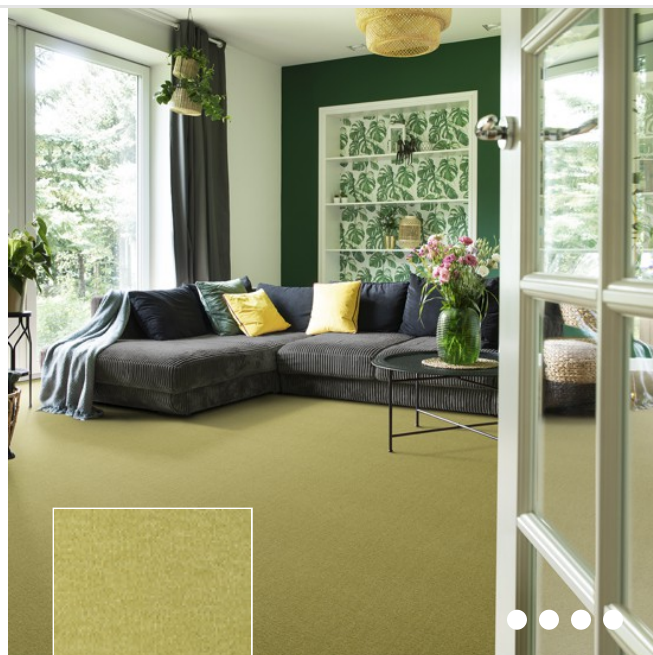

## Dream - Living Colours 2

**SmartStrand Forever Clean Teppichböden bieten das höchste verfügbare Niveau an Ästhetik, Komfort und Leistung.**

- Der perfekte Teppichboden für Familien mit Kindern und Haustieren
- Neue Nanoloc™-Technologie als Schutz gegen Verschüttungen, für schnelle und einfache Reinigung
- Der einzige Teppichboden mit integriertem Flecken- und Schmutzschutz, der nicht abnutzt oder ausgewaschen wird
- Außergewöhnliche Beständigkeit, die Stil, Schönheit und Optik Ihres Teppichbodens bewahrt
- Luxuriöse Weichheit, in der Ihre Zehen ins Träumen geraten
- Eine bahnbrechende Technologie, auf erneuerbaren, nachhaltigen Teppichfasern eingesetzt ... Schönheit bewahren, auch die unseres Planeten

541 / Dream - Living Colours 2 /

### TECHNISCHE DATEN

Rücken: SB  
Qualitätskode: UIO  
Herstellungsart: Tufted  
Polmaterial: Smartstrand