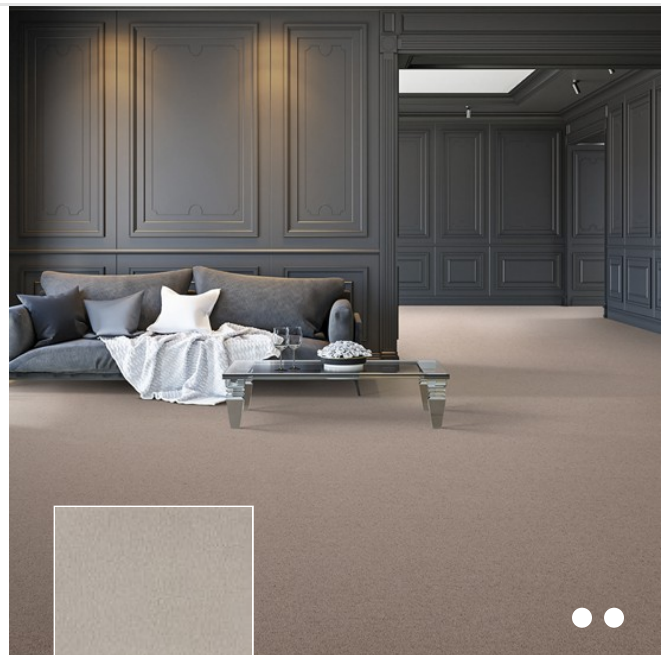

Celeste - Living Colours 2

SmartStrand Forever Clean Teppichböden bieten das höchste verfügbare Niveau an Ästhetik, Komfort und Leistung.

- Der perfekte Teppichboden für Familien mit Kindern und Haustieren
- Neue Nanoloc™-Technologie als Schutz gegen Verschüttungen, für schnelle und einfache Reinigung
- Der einzige Teppichboden mit integriertem Flecken- und Schmutzschutz, der nicht abnutzt oder ausgewaschen wird
- Außergewöhnliche Beständigkeit, die Stil, Schönheit und Optik Ihres Teppichbodens bewahrt
- Luxuriöse Weichheit, in der Ihre Zehen ins Träumen geraten
- Eine bahnbrechende Technologie, auf erneuerbaren, nachhaltigen Teppichfasern eingesetzt ... Schönheit bewahren, auch die unseres Planeten

880 / Celeste - Living Colours 2

TECHNISCHE DATEN

Rücken: SB
Qualitätskode: URO
Herstellungsart: Tufted
Polmaterial: SmartStrand