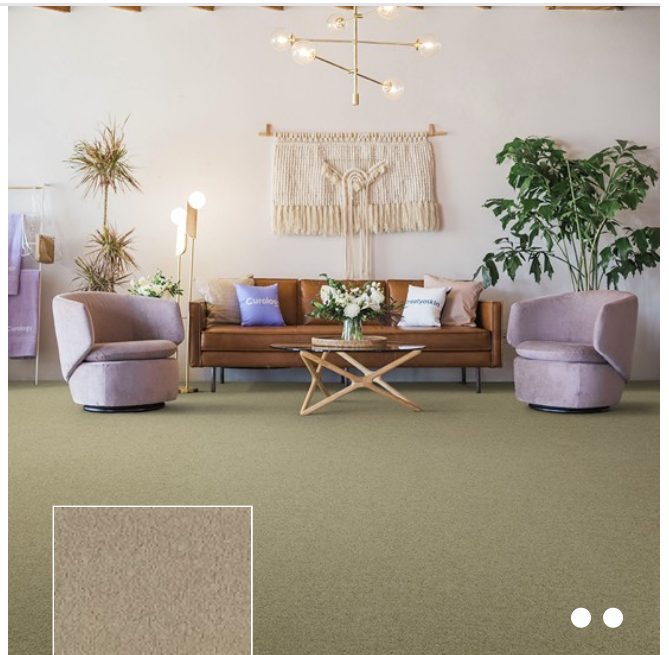

Boheme - Living Colours 2

SmartStrand Forever Clean Teppichböden bieten das höchste verfügbare Niveau an Ästhetik, Komfort und Leistung.

- Der perfekte Teppichboden für Familien mit Kindern und Haustieren
- Neue Nanoloc™-Technologie als Schutz gegen Verschüttungen, für schnelle und einfache Reinigung
- Der einzige Teppichboden mit integriertem Flecken- und Schmutzschutz, der nicht abnutzt oder ausgewaschen wird
- Außergewöhnliche Beständigkeit, die Stil, Schönheit und Optik Ihres Teppichbodens bewahrt
- Luxuriöse Weichheit, in der Ihre Zehen ins Träumen geraten
- Eine bahnbrechende Technologie, auf erneuerbaren, nachhaltigen Teppichfasern eingesetzt ... Schönheit bewahren, auch die unseres Planeten

450 / Boheme - Living Colours 2

TECHNISCHE DATEN

Rücken: SB
Qualitätskode: UYO
Herstellungsart: Tufted
Polmaterial: SmartStrand