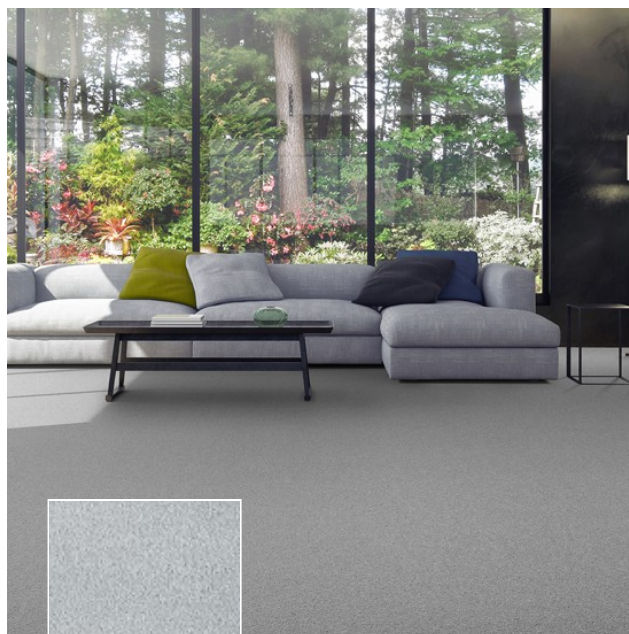

Romance - Living Colours 2

SmartStrand Forever Clean Teppichböden bieten das höchste verfügbare Niveau an Ästhetik, Komfort und Leistung.

- Der perfekte Teppichboden für Familien mit Kindern und Haustieren
- Neue Nanoloc™-Technologie als Schutz gegen Verschüttungen, für schnelle und einfache Reinigung
- Der einzige Teppichboden mit integriertem Flecken- und Schmutzschutz, der nicht abnutzt oder ausgewaschen wird
- Außergewöhnliche Beständigkeit, die Stil, Schönheit und Optik Ihres Teppichbodens bewahrt
- Luxuriöse Weichheit, in der Ihre Zehen ins Träumen geraten
- Eine bahnbrechende Technologie, auf erneuerbaren, nachhaltigen Teppichfasern eingesetzt ... Schönheit bewahren, auch die unseres Planeten

ANWENDUNGEN

- Schlafzimmer
- Wohnzimmer

TECHNISCHE DATEN

Rücken: SB
 Qualitätskode: YHO
 Herstellungsart: Tufted
 Polmaterial: Smartstrand

871 / Romance - Living Colours 2 / Silber 1