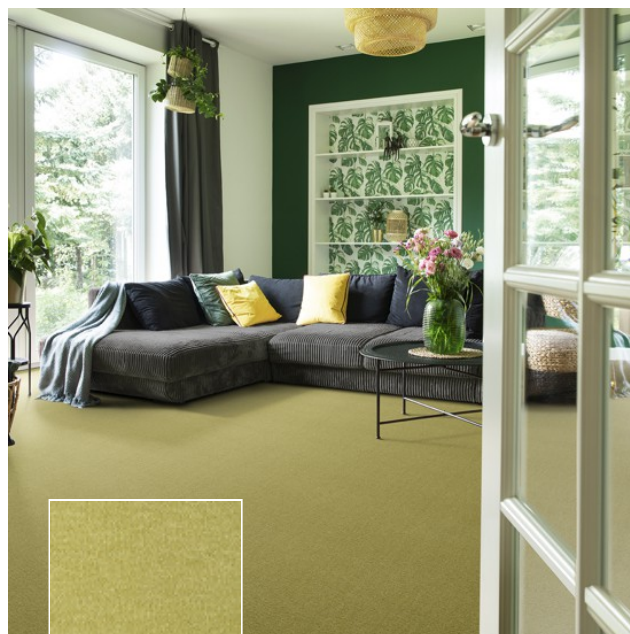

## Dream - Living Colours 2

**SmartStrand Forever Clean Teppichböden bieten das höchste verfügbare Niveau an Ästhetik, Komfort und Leistung.**

- Der perfekte Teppichboden für Familien mit Kindern und Haustieren
- Neue Nanoloc™-Technologie als Schutz gegen Verschüttungen, für schnelle und einfache Reinigung
- Der einzige Teppichboden mit integriertem Flecken- und Schmutzschutz, der nicht abnutzt oder ausgewaschen wird
- Außergewöhnliche Beständigkeit, die Stil, Schönheit und Optik Ihres Teppichbodens bewahrt
- Luxuriöse Weichheit, in der Ihre Zehen ins Träumen geraten
- Eine bahnbrechende Technologie, auf erneuerbaren, nachhaltigen Teppichfasern eingesetzt ... Schönheit bewahren, auch die unseres Planeten

### TECHNISCHE DATEN

Rücken: SB  
 Qualitätscode: UIO  
 Herstellungsart: Tufted  
 Polmaterial: Smartstrand

541 / Dream - Living Colours 2 / Curry 1