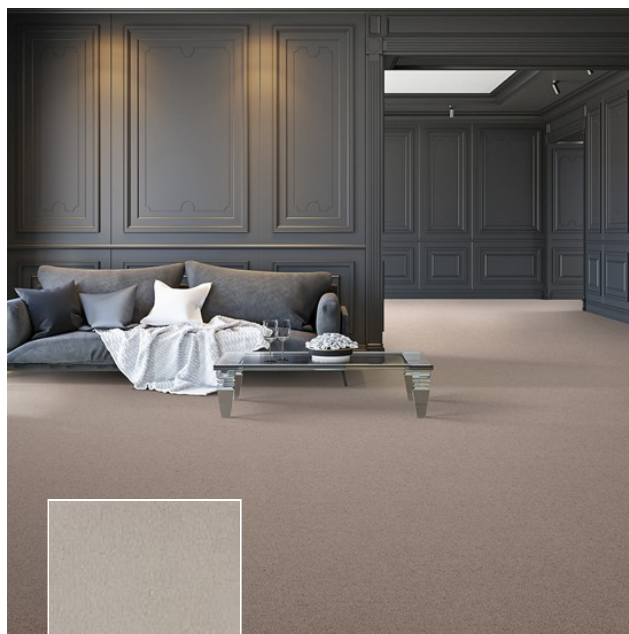

## Celeste - Living Colours 2

**SmartStrand Forever Clean Teppichböden bieten das höchste verfügbare Niveau an Ästhetik, Komfort und Leistung.**

- Der perfekte Teppichboden für Familien mit Kindern und Haustieren
- Neue Nanoloc™-Technologie als Schutz gegen Verschüttungen, für schnelle und einfache Reinigung
- Der einzige Teppichboden mit integriertem Flecken- und Schmutzschutz, der nicht abnutzt oder ausgewaschen wird
- Außergewöhnliche Beständigkeit, die Stil, Schönheit und Optik Ihres Teppichbodens bewahrt
- Luxuriöse Weichheit, in der Ihre Zehen ins Träumen geraten
- Eine bahnbrechende Technologie, auf erneuerbaren, nachhaltigen Teppichfasern eingesetzt ... Schönheit bewahren, auch die unseres Planeten

### ANWENDUNGEN

- Schlafzimmer
- Wohnzimmer

### TECHNISCHE DATEN

Rücken: SB  
 Qualitätskode: URO  
 Herstellungsart: Tufted  
 Polmaterial: SmartStrand

880 / Celeste - Living Colours 2 / Perlgrau

				
020 Lavendel	170 Lachs	180 Maulbeer	240 Rahm	250 Naturell
				
260 Beige	280 Havanna	410 Leder	420 Biber	430 Lehm
				
440 Elfenbein	450 Sand	690 Fichte	810 Astrakan	820 Schiefer
				
830 Grau	840 Mausgrau	850 Zinngrau	860 Kiesgrau	870 Silber
				
880 Perlgrau	890 Weiss			