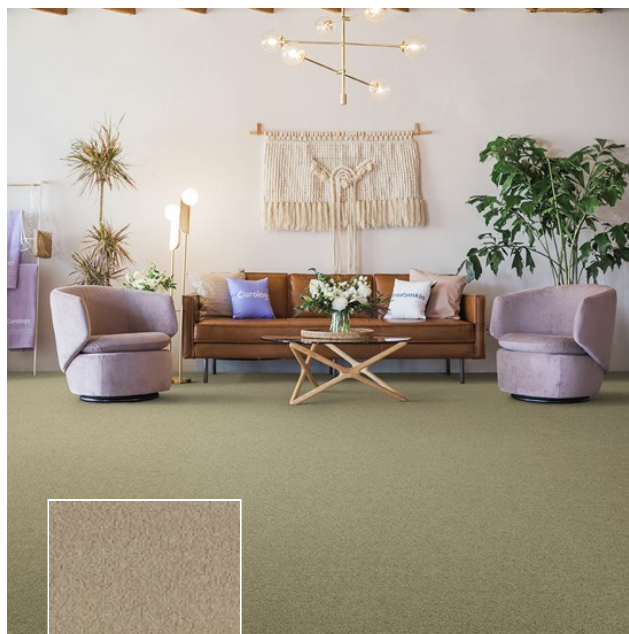

Boheme - Living Colours 2

SmartStrand Forever Clean Teppichböden bieten das höchste verfügbare Niveau an Ästhetik, Komfort und Leistung.

- Der perfekte Teppichboden für Familien mit Kindern und Haustieren
- Neue Nanoloc™-Technologie als Schutz gegen Verschüttungen, für schnelle und einfache Reinigung
- Der einzige Teppichboden mit integriertem Flecken- und Schmutzschutz, der nicht abnutzt oder ausgewaschen wird
- Außergewöhnliche Beständigkeit, die Stil, Schönheit und Optik Ihres Teppichbodens bewahrt
- Luxuriöse Weichheit, in der Ihre Zehen ins Träumen geraten
- Eine bahnbrechende Technologie, auf erneuerbaren, nachhaltigen Teppichfasern eingesetzt ... Schönheit bewahren, auch die unseres Planeten

ANWENDUNGEN

- Schlafzimmer
- Wohnzimmer

TECHNISCHE DATEN

Rücken: SB
 Qualitätscode: UYO
 Herstellungsart: Tufted
 Polmaterial: SmartStrand

450 / Boheme - Living Colours 2 / Sand